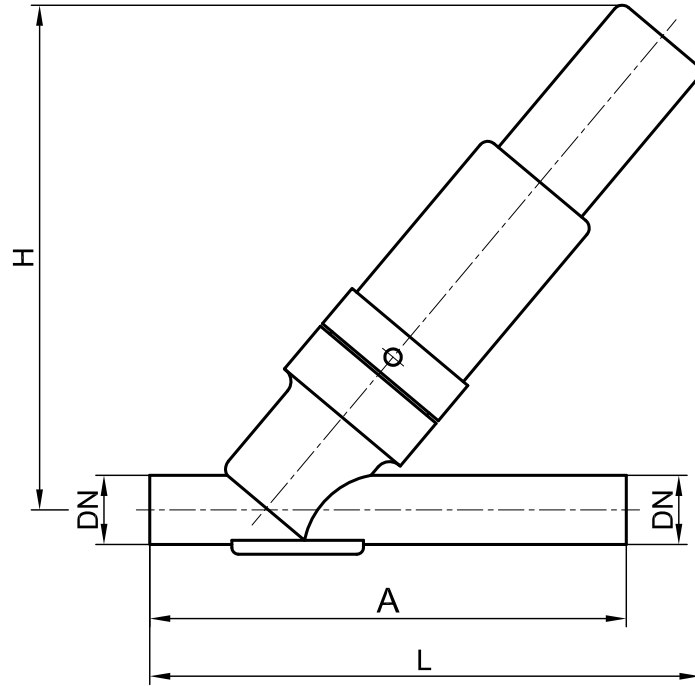

**PASLANMAZ ÇELİK / DÜZ GEÇİŞLİ (Y TİPİ)  
ALIN ALINA KAYNAK & FLANŞ BAĞLANTILI  
AKIŞ REGÜLATÖRÜ**

**TİP : 341**

DN	A	L	H
15	145	170	160
20	145	165	160
25	155	185	185
32	175	200	195
40	195	250	250
50	225	265	260