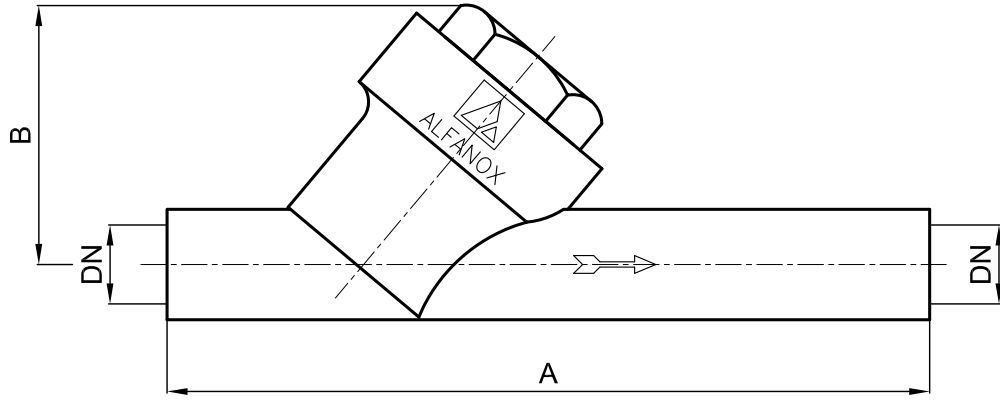

**PASLANMAZ ÇELİK ÇEKVALF
ALIN ALINA KAYNAK & FLANŞ BAĞLANTILI
DÜZ GEÇİŞLİ (Y TİPİ)**

SERİ : 380

DN		A	B	Kv	AĞIRLIK (KG)
15	1/2"	145	51	4,9	0,55
20	3/4"	145	57	7,6	0,65
25	1"	155	66	13,7	0,75
32	1 1/4"	175	78	20,7	1,25
40	1 1/2"	195	88	34,2	1,90
50	2"	225	104	48,6	2,55