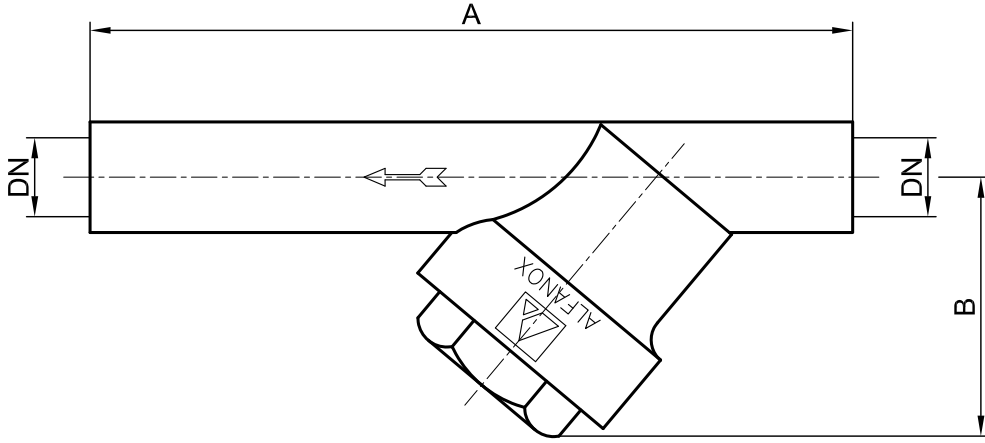

## ALIN ALINA KAYNAK & FLANŞ BAĞLANTILI DÜZ GEÇİŞLİ (Y TİPİ)

**SERİ : 390**

DN		A	B	Kv	AĞIRLIK (KG)
15	1/2"	145	51	4,9	0,55
20	3/4"	145	57	7,6	0,65
25	1"	155	66	13,7	0,75
32	1 1/4"	175	78	20,7	0,95
40	1 1/2"	195	88	34,2	1,90
50	2"	225	104	48,6	2,55