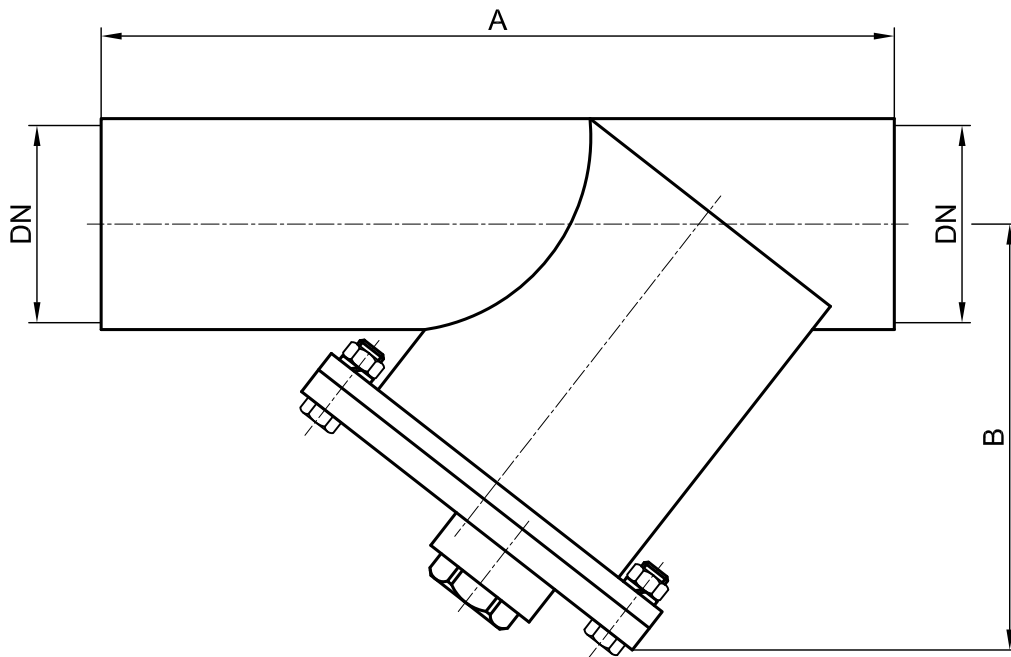

PASLANMAZ ÇELİK FİLTRE

ALIN ALINA KAYNAK & FLANŞ BAĞLANTILI DÜZ GEÇİŞLİ (Y TİPİ)

SERİ : 391

DN		A	B
65	2 1/2"	286	150
80	3"	306	185
100	4"	345	210
125	5"	395	250
150	6"	475	285
200	8"	595	450
250	10"	725	530
300	12"	845	585
350	14"	995	645