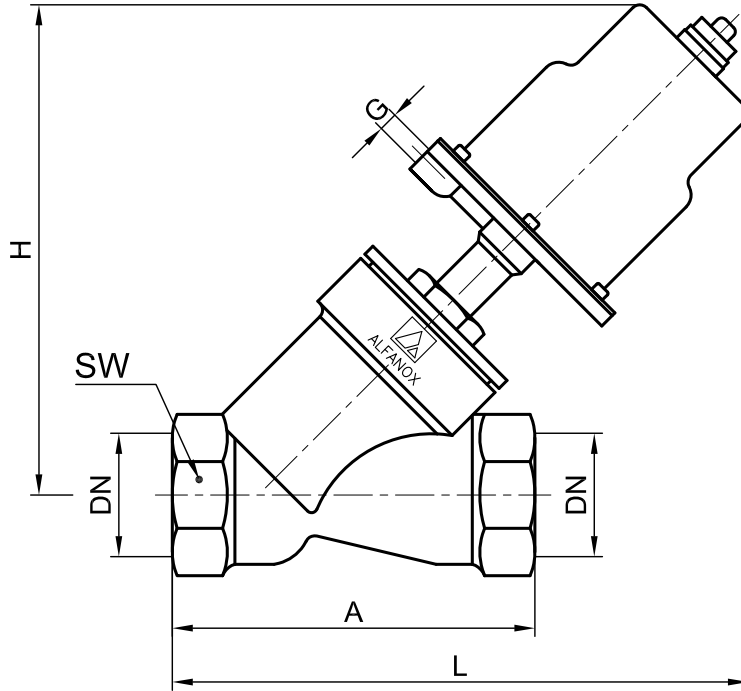

**PNÖMATİK ON-OFF VANA / PİRİNÇ GÖVDELİ
PASLANMAZ ÇELİK AKTÜATÖRLÜ
DİŞLİ / DÜZ GEÇİŞLİ (Y TİPİ)**

SERİ : 405

DN		PISTON	Δp bar	A	L	H	G	SW	Kv m ³ /h	AĞIRLIK (KG)
15	1/2"	Ø 50	20	65	160	165	G 1/8"	27	4,9	1,35
		Ø 63	35							1,55
20	3/4"	Ø 50	12	75	165	165		32	7,6	1,50
		Ø 63	16							1,70
25	1"	Ø 50	7	90	170	170		39	13,7	1,65
		Ø 63	14							1,90
		Ø 80	19							2,70
32	1 1/4"	Ø 63	9	110	200	195		50	20,7	2,50
		Ø 80	14							2,70
		Ø 100	27							3,30
40	1 1/2"	Ø 63	6	120	205	200		55	34,2	3,00
		Ø 80	10							3,60
		Ø 100	18				4,35			
50	2"	Ø 80	6	150	230	220	68	48,6	4,70	
		Ø 100	10						6,15	
65	2 1/2"	Ø 100	5	190	305	260	85	84,0	8,70	
		Ø 125	9,5						11,50	
							G 1/4"			