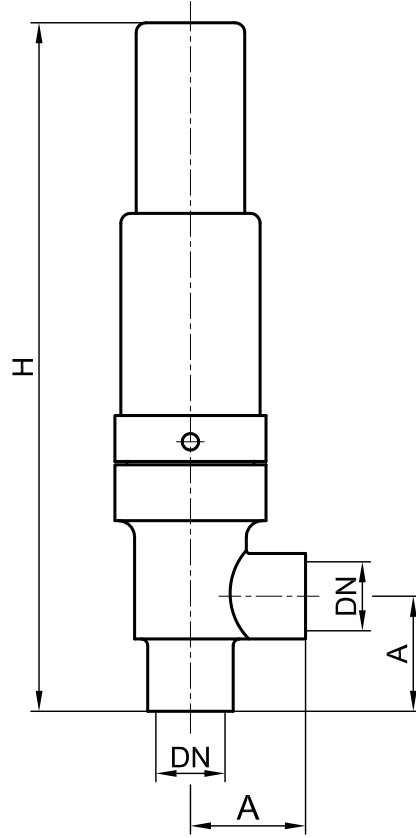

**PASLANMAZ ÇELİK / DİK GEÇİŞLİ (L TİPİ)  
DİŞLİ & KAYNAK SOKETLİ  
AKIŞ REGÜLATÖRÜ**

**TİP : 442**

DN	A	H
15	35	215
20	38	215
25	43	250
32	55	270
40	60	340
50	71	355

**ALFANOX**