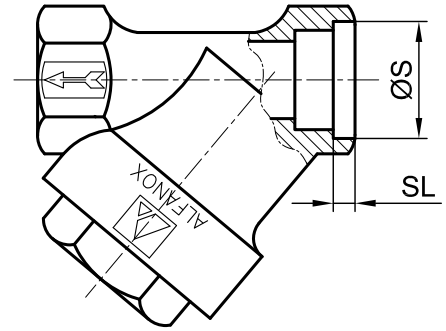

**PASLANMAZ ÇELİK FİLTRE
DİŞLİ & KAYNAK SOKETLİ
DÜZ GEÇİŞLİ (Y TİPİ)**

SERİ : 490

KAYNAK SOKETLİ

DN		A	B	SW	ØS	SL	Kv	AĞIRLIK (KG)
15	1/2"	65	51	27	21,6	3	4,9	0,45
20	3/4"	75	57	32	27	3	7,6	0,60
25	1"	90	66	39	33,7	3	13,7	0,70
32	1 1/4"	110	78	50	42,8	4	20,7	1,10
40	1 1/2"	120	88	55	48,8	4	34,2	1,70
50	2"	150	104	68	60,8	4	48,6	2,70