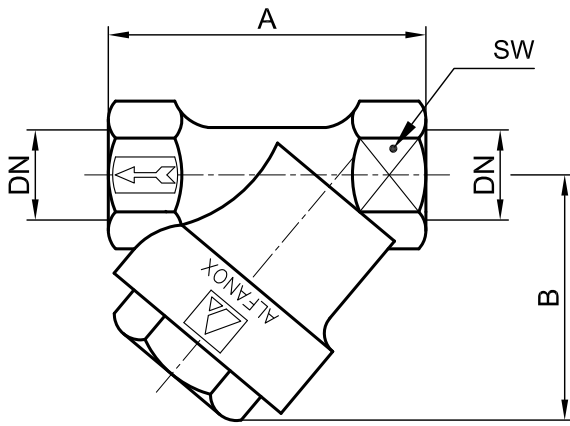

**PASLANMAZ ÇELİK FİLTRE
DİŞLİ & KAYNAK SOKETLİ
DÜZ GEÇİŞLİ (Y TİPİ)**

SERİ : 490

KAYNAK SOKETLİ

DN		A	B	SW	ØS	SL	Kv	AĞIRLIK (KG)
15	1/2"	65	51	27	21,6	3	4,9	0,45
20	3/4"	75	57	32	27	3	7,6	0,60
25	1"	90	66	39	33,7	3	13,7	0,70
32	1 1/4"	110	78	50	42,8	4	20,7	1,10
40	1 1/2"	120	88	55	48,8	4	34,2	1,70
50	2"	150	104	68	60,8	4	48,6	2,70