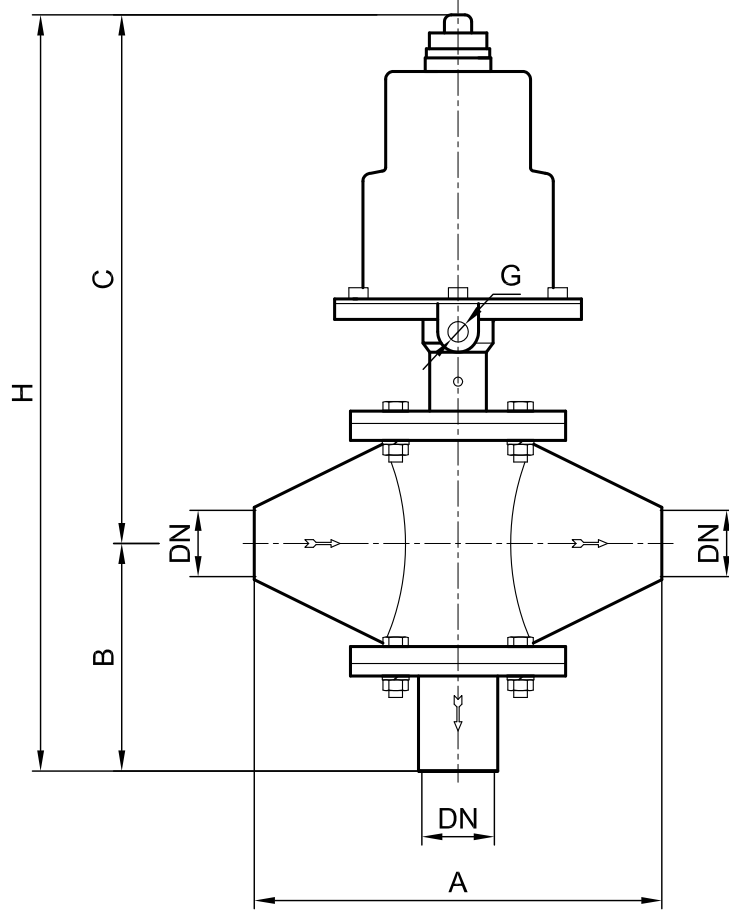

PASLANMAZ ÇELİK PNÖMATİK ON-OFF VANA
ALIN ALINA KAYNAK & FLANŞ BAĞLANTILI
ÜÇ YOLLU

SERİ : 503

DN		PİSTON	A	B	C	H	G	Kv m ³ /h	AĞIRLIK (KG)
15	1/2"	Ø 63	145	60	180	240	G 1/8"	4,2	2,90
20	3/4"		145	65	190	255		6,5	3,00
25	1"	Ø 80	155	75	210	285		11,8	3,20
32	1 1/4"		175	100	220	320		17,8	4,00
40	1 1/2"	Ø 100	195	110	250	360		29,3	6,30
50	2"		225	125	260	385		41,7	6,80