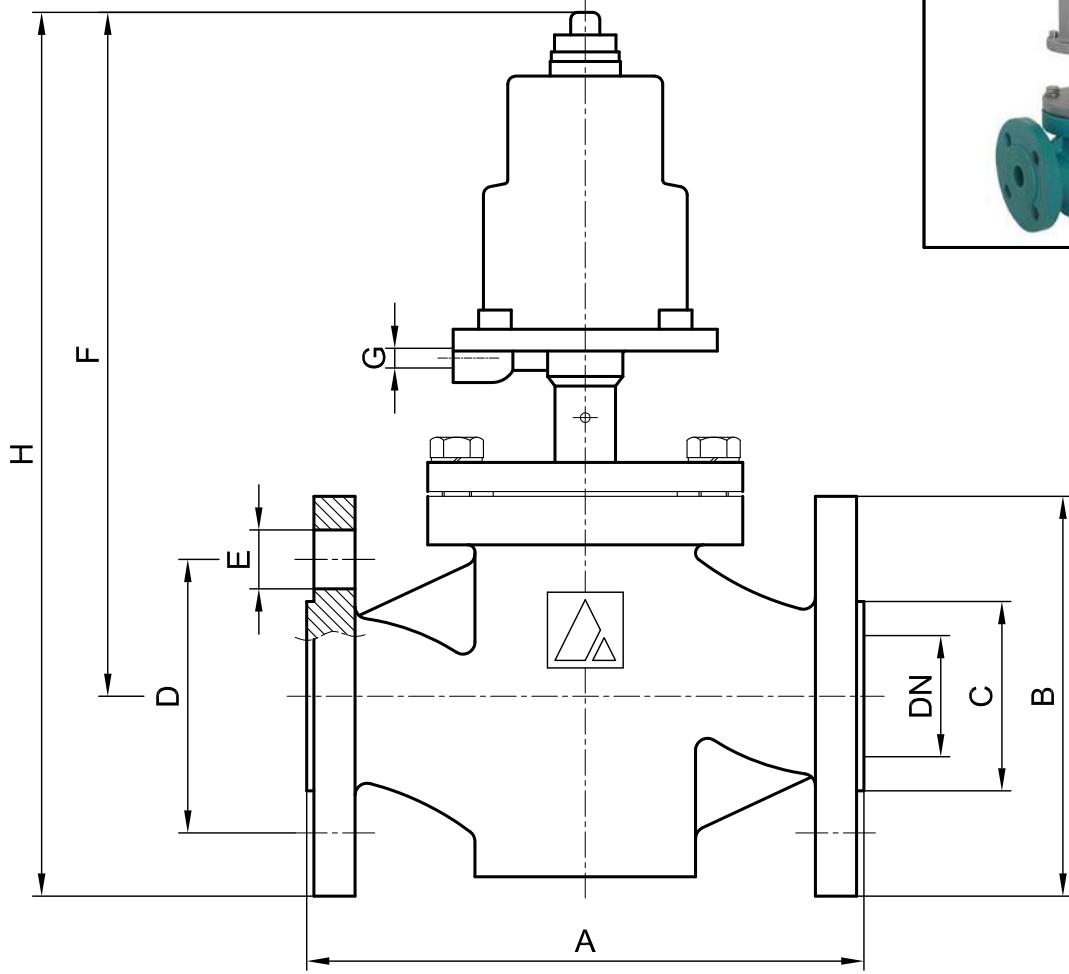

PNÖMATİK GLOB VANA

PASLANMAZ ÇELİK ON-OFF AKTUATÖRLÜ PİK DÖKÜM GÖVDELİ / PN 16 FLANŞLI

SERİ : 702

DN	PISTON	Δp bar	A	B	C	D	E	Delik sayısı	F	H	G	Kv m ³ /h	
15	1/2"	21	130	Ø 95	Ø 45	Ø 65	Ø 14	4	217.5	265	G 1/8"	3.9	
20	3/4"	12	150	Ø 105	Ø 60	Ø 75	Ø 14	4	222.5	275	G 1/8"	6.8	
25	1"	Ø 50	160	Ø 115	Ø 70	Ø 85	Ø 14	4	247.5	305	G 1/8"	11.5	
		Ø 63					12	Ø 14	4	262.5	320		G 1/8"
		Ø 80					27	Ø 14	4	277.5	335		G 1/8"
32	1 1/4"	12	180	Ø 140	Ø 80	Ø 100	Ø 18	4	270	340	G 1/8"	16.9	
40	1 1/2"	8	200	Ø 150	Ø 90	Ø 110	Ø 18	4	275	350	G 1/8"	24.5	
50	2"	Ø 80	230	Ø 165	Ø 100	Ø 125	Ø 18	4	287.5	370	G 1/8"	42.3	
		Ø 100					10	Ø 18	4	307.5	390		G 1/8"
65	2 1/2"	Ø 100	290	Ø 185	Ø 120	Ø 145	Ø 18	4	322.5	415	G 1/4"	69.7	
		Ø 125					7	Ø 18	4	362.5	455		G 1/4"
80	3"	Ø 125	310	Ø 200	Ø 140	Ø 160	Ø 18	8	385	485	G 1/4"	89.4	
		Ø 150					8	Ø 18	8	410	510		G 1/4"
100	4"	1.5	350	Ø 220	Ø 160	Ø 190	Ø 18	8	415	525	G 1/4"	148.6	
100	4"	4	350	Ø 220	Ø 160	Ø 190	Ø 18	8	440	550	G 1/4"	148.6	