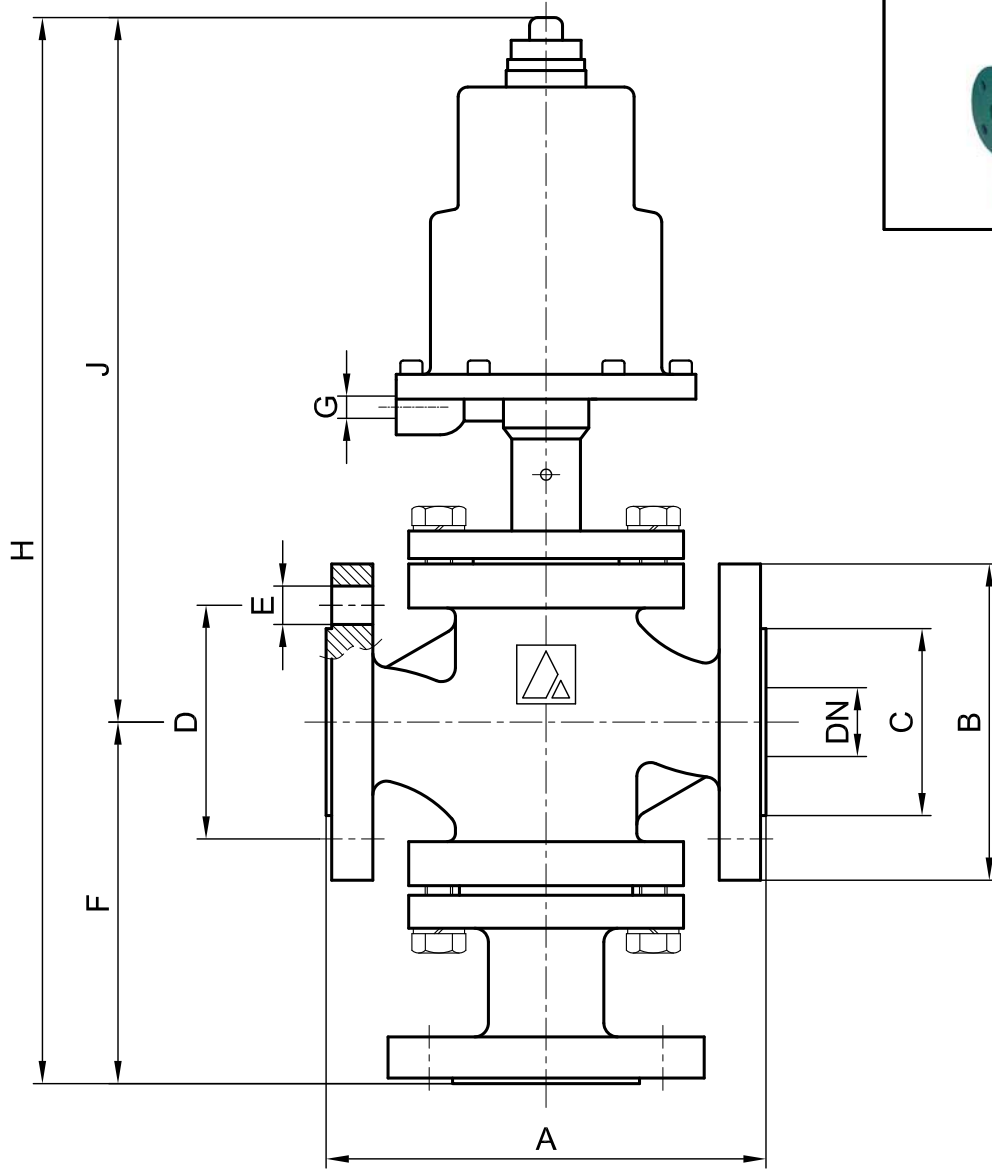

**PNOMATİK GLOB VANA / ÜÇ YOLLU
PASLANMAZ ÇELİK ON-OFF AKTUATÖRLÜ
PİK DÖKÜM GÖVDELİ / PN 16 FLANŞLI**

SERİ : 703

DN		Piston	A	B	C	D	E	Delik Sayısı	F	J	H	G	Kv m ³ /h	AĞIRLIK (KG)
15	1/2"	Ø 63	130	Ø 95	Ø 45	Ø 65	Ø 14	4	115	230	345	G 1/8"	3.9	5,70
20	3/4"		150	Ø 105	Ø 60	Ø 75	Ø 14	4	125	235	360	G 1/8"	6.8	7,20
25	1"	Ø 80	160	Ø 115	Ø 70	Ø 85	Ø 14	4	130	260	390	G 1/8"	11.5	10,00
32	1 1/4"		180	Ø 140	Ø 80	Ø 100	Ø 18	4	145	270	415	G 1/8"	16.9	12,50
40	1 1/2"	Ø 100	200	Ø 150	Ø 90	Ø 110	Ø 18	4	150	295	445	G 1/8"	24.5	17,00
50	2"		230	Ø 165	Ø 100	Ø 125	Ø 18	4	170	305	475	G 1/8"	42.3	21,75