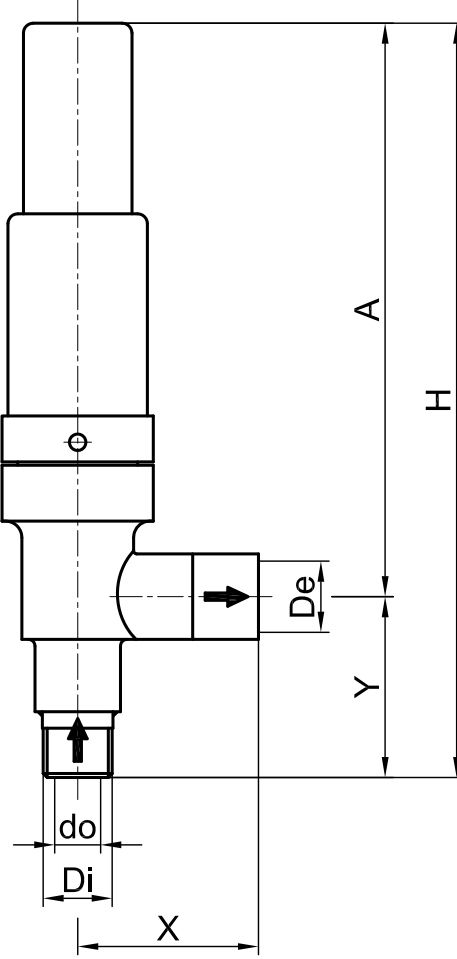

PASLANMAZ ÇELİK
NİPEL - MANŞON BAĞLANTILI
ORANSAL EMNİYET VANASI

TİP : 741

DN	do	Di	De	X	Y	A	H
15 / 15	15	G 1/2"	G 1/2"	50	40	180	220
20 / 20	15	G 3/4"	G 3/4"	55	45	180	225
25 / 25	17	G 1"	G 1"	65	60	205	265
32 / 32	22	G 1 1/4"	G 1 1/4"	80	65	215	280
40 / 40	27	G 1 1/2"	G 1 1/2"	85	70	280	350
50 / 50	34	G 2"	G 2"	100	85	285	370

Ayar Basıncı Aralığı : 0.1 - 6 bar (2 - 87 psi)

ALFANOX