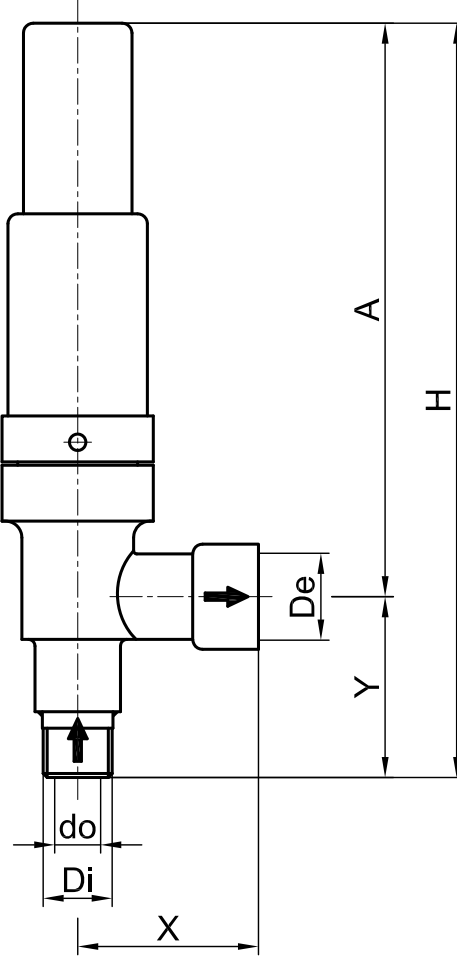

PASLANMAZ ÇELİK
NİPEL - MANŞON BAĞLANTILI
TAM KALKIŞLI EMNİYET VANASI

TİP : 742

DN	do	Di	De	X	Y	A	H
15 / 20	15	G 1/2"	G 3/4"	55	45	180	225
20 / 25	15	G 3/4"	G 1"	65	50	205	255
25 / 32	17	G 1"	G 1 1/4"	80	65	215	280
32 / 40	22	G 1 1/4"	G 1 1/2"	85	70	280	350
40 / 50	27	G 1 1/2"	G 2"	100	85	285	370

Ayar Basıncı Aralığı : 0.1 - 6 bar (2 - 87 psi)

ALFANOX