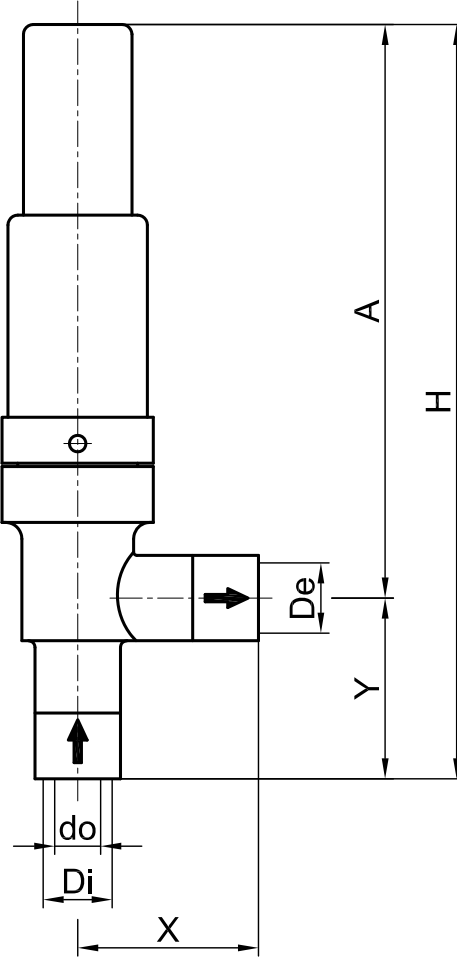

**PASLANMAZ ÇELİK**  
**MANŞON - MANŞON BAĞLANTILI**  
**TAM KALKIŞLI EMNİYET VANASI**

**TİP : 752**

DN	do	Di	De	X	Y	A	H
15 / 20	15	G 1/2"	G 3/4"	55	45	180	225
20 / 25	15	G 3/4"	G 1"	65	50	205	255
25 / 32	17	G 1"	G 1 1/4"	80	65	215	280
32 / 40	22	G 1 1/4"	G 1 1/2"	85	70	280	350
40 / 50	27	G 1 1/2"	G 2"	100	85	285	370

Ayar Basıncı Aralığı : 0.1 - 6 bar ( 2 - 87 psi )

**ALFANOX**