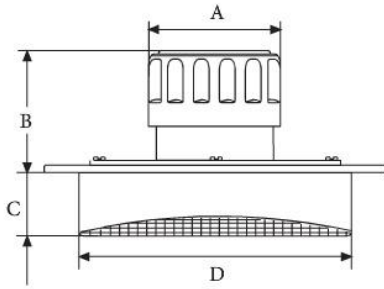

HİDROLİK DEPO DOLUM, HAVALANDIRMA VE BAKIM KAPAKLARI

BKS-BKV SERİLERİ

SPESİFİK DEĞERLER

Konstrüksiyon	Krom kaplı sac kapak, galvaniz kaplı depo montaj flanşı ve iç parçalar.
Filtrasyon aralığı	40 micron
Dolum filtresi	Nylon 66
Debi	720lt/dk

ÜRÜN KODU	AÇIKLAMA
BKS - 045	STANDART
BKV - 045	VİDALI 1"

ÜRÜN KODU	AÇIKLAMA	A	B	C	D
BKS - 045	Vidalı	77	62	23	122
BKV - 045	Standart	77	58	23	122

BKS SERİSİ

BKV SERİSİ