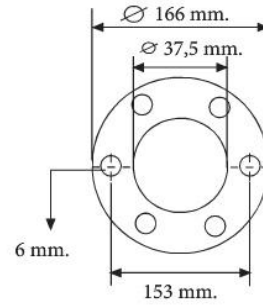

HİDROLİK DEPO DOLUM, HAVALANDIRMA VE BAKIM KAPAKLARI

BKS-BKV SERİLERİ

SPESİFİK DEĞERLER

Konstrüksiyon	Krom kaplı sac kapak, galvaniz kaplı depo montaj flanşı ve iç parçalar.
Filtrasyon aralığı	40 micron
Dolum filtresi	Nylon 66
Debi	720lt/dk

ÜRÜN KODU	AÇIKLAMA
BKS - 045	STANDART
BKV - 045	VİDALI 1"

ÜRÜN KODU	AÇIKLAMA	A	B	C	D
BKS - 045	Vidalı	77	62	23	122
BKV - 045	Standart	77	58	23	122

BKS SERİSİ

BKV SERİSİ