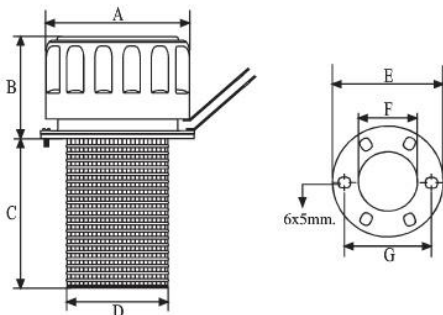

ÜRÜN KODU	AÇIKLAMA	A	B	C	D	E	F	G
KDK - 045	Asma kilitli	77	59	80	49	84,5	37,5	71