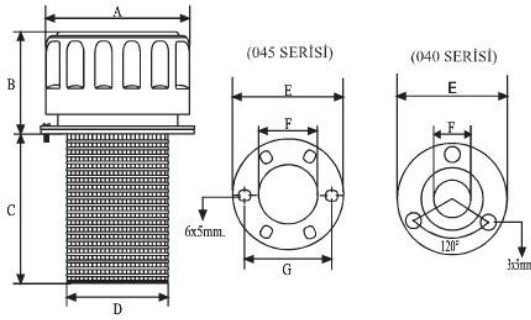

### AÇIKLAMA

VİDALI 1/2"  
VİDALI 1/2" METAL FİLTRELİ  
VİDALI 1"  
VİDALI 1" METAL FİLTRELİ  
ZİNCİRLİ 1"  
ZİNCİRLİ 1" METAL FİLTRELİ

**Not:** Opsiyonel bağlantı flanşı için bkzn. sf.36

**OPSİYONEL CONTA**  
**SDK - ZDK - KDK - VDK**  
**SERİLERİNDE KULLANILIR**

| ÜRÜN KODU        | AÇIKLAMA      | A  | B  | C  | D  | E    | F    | G  |
|------------------|---------------|----|----|----|----|------|------|----|
| <b>SDK - 045</b> | Standart tip  | 77 | 59 | 80 | 49 | 84,5 | 37,5 | 71 |
| <b>ZDK - 045</b> | Zincirli tip  | 77 | 59 | 80 | 49 | 84,5 | 37,5 | 71 |
| <b>SDK - 040</b> | Küçük klipsli | 45 | 43 | 65 | 28 | 51   | 20   |    |