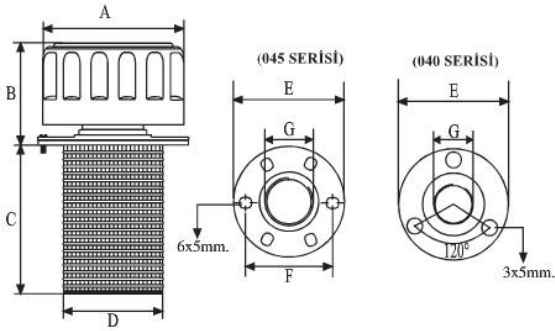

ÜRÜN KODU

**DKC - 045**

**DKC - 040**

**SPESİFİK DEĞERLER**

|                           |  |
|---------------------------|--|
| <b>Konstrüksiyon</b>      | Elektrostatik toz boyalı sac kapak, galvaniz kaplı depo montaj flanşı ve iç parçalar |
| <b>Filtrasyon aralığı</b> | 40 micron  |
| <b>Dolum filtresi</b>     | Nylon 66   |
| <b>Debi</b>               | <b>040 serisi:</b> 150lt/dk<br><b>045 serisi:</b> 720lt/dk                           |

| ÜRÜN KODU        | AÇIKLAMA      | A  | B  | C  | D  | E    | F    | G  |
|------------------|---------------|----|----|----|----|------|------|----|
| <b>SDK - 045</b> | Standart tip  | 77 | 59 | 80 | 49 | 84,5 | 37,5 | 71 |
| <b>ZDK - 045</b> | Zincirli tip  | 77 | 59 | 80 | 49 | 84,5 | 37,5 | 71 |
| <b>SDK - 040</b> | Küçük klipsli | 45 | 43 | 65 | 28 | 51   | 20   |    |