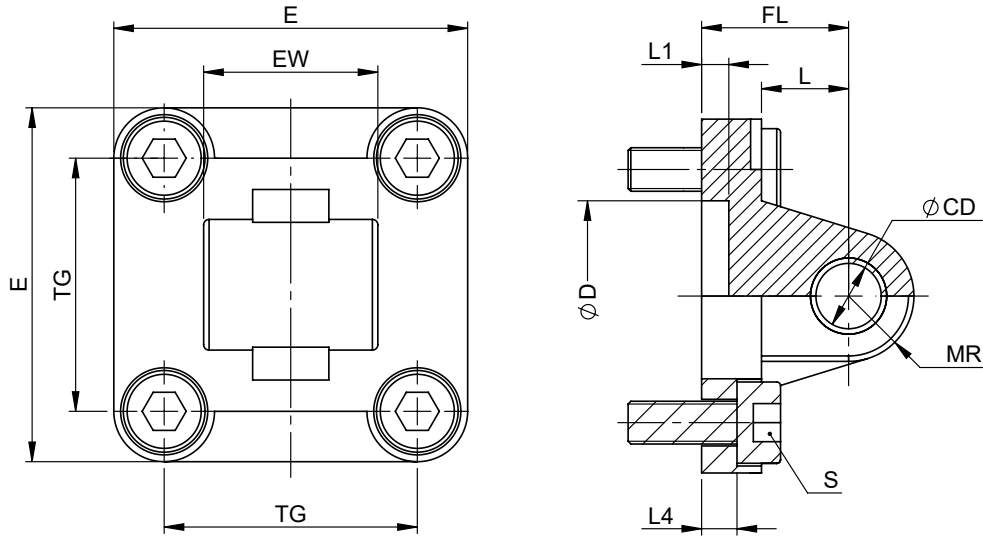

DB SERİSİ

DUVAR BAĞLANTI BURÇLU MP4

ISO 15552 // Ø32 - Ø200

DAHA
GÜVENLİ
BAĞLANTILAR

- Bağlantı pimlerinde oluşabilecek hasarları ortadan kaldırır.

DB DUVAR BAĞLANTI BURÇLU MP4 ISO 15552 // Ø32 - Ø200

- BAĞLANTI PİMLERİNDE OLUŞABİLECEK HASARLARI ORTADAN KALDIRIR

Parça No.	Ölçüler (mm)										
	TG	EW	ØCD	FL	L	ØD	L1	L4	S	MR	E
DB -32	32.5	26	10	22	13	30	5	5.5	M6x20	10	45
DB -40	38	28	12	25	16	35	5	5.5	M6x20	12	52
DB -50	46.5	32	12	27	16	40	5	6.5	M8x20	12	65
DB -63	56.5	40	16	32	21	45	5	6.5	M8x20	16	75
DB -80	72	50	16	36	22	45	5	10	M10x25	16	95
DB -100	89	60	20	41	27	55	5	10	M10x25	20	115
DB -125	110	70	25	50	30	60	7	10	M12x25	25	140
DB -160	140	90	30	55	35	65	7	10	M16x30	25	180
DB -200	175	90	30	60	35	75	7	11	M16x30	25	220